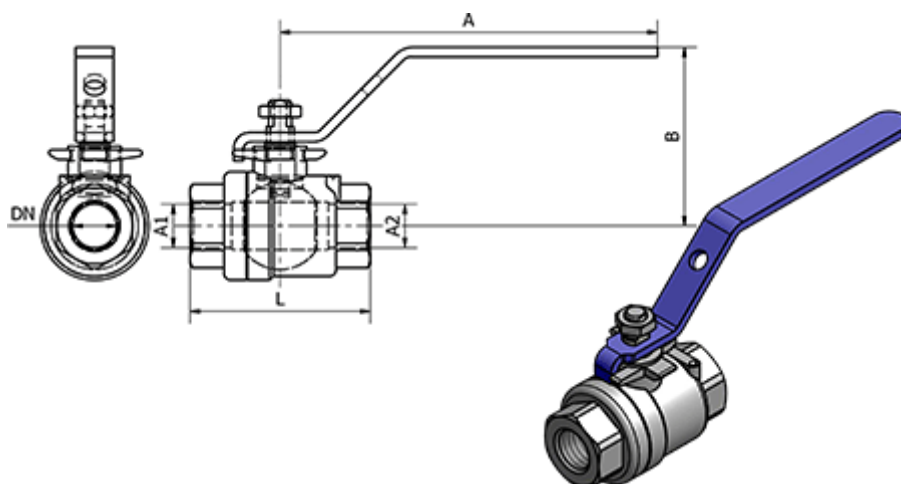

Varenummer: 58639502E
Beskrivelse: Kuglehane 395.02-E, - G 3/8"
Kuglehane

Mål

A	= 99.5
B	= 47
DN	= 12.5
Gevind A1	= G 3/8"
Gevind A2	= G 3/8"
L	= 47.5